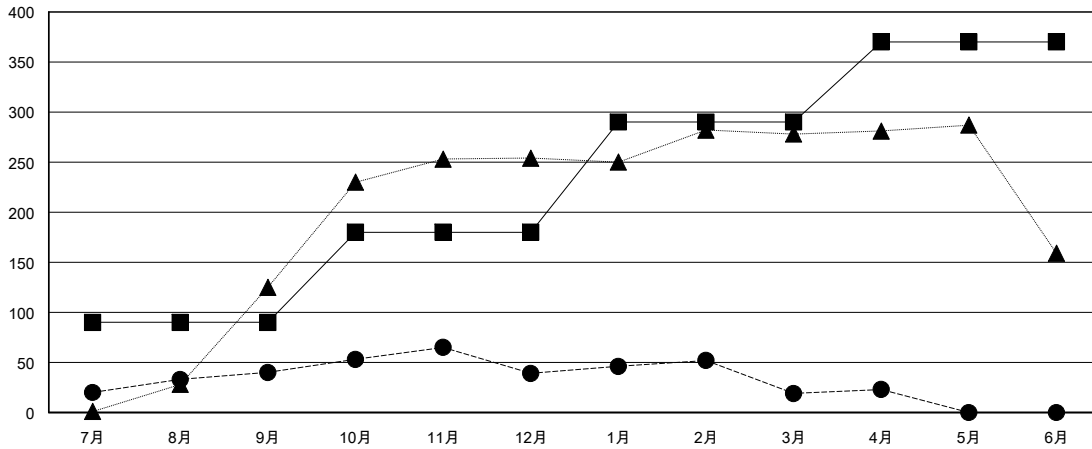

MONTHLY MEMBERSHIP PROGRESS REPORT

District 336 D

Results as of: 4/30/2017

GMT: Masayoshi Maruyama

地域 JAPAN

GMT会則地域

クラブ			
結果 : 2016-2017			
四半期	新クラブ目標	新クラブ	解散クラブ
7月/8月/9月	0	0	1
10月/11月/12月	0	0	0
1月/2月/3月	1	0	1
4月/5月/6月	0	0	0

名			
結果 : 2016-2017			
四半期	新会員 (再入会と転入を含めない) 純増目標	新会員 (再入会と転入を含めない) 実際	退会者 (転籍を含む) 実際
7月/8月/9月	90	99	59
10月/11月/12月	90	58	59
1月/2月/3月	110	63	83
4月/5月/6月	80	24	20

新クラブ目標及び実績累計

会員目標及び実績累計

解散クラブ: 2	77 CLUBS OF 94 一名以上の新会員を登録	男女別 男性 2,829 (82.57%) 女性 597 (17.43%)
退会者 物故会員 23 クラブ解散 19 その他 179 合計 221	会員累計データを見るには、ここをクリック	世帯主/家族会員合計 804 国際会費半額の家族会員 429